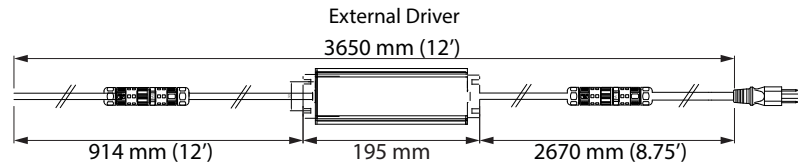

## PHOTOMETRICS (see our website for metric version and details)

ECO Lines™ Photometrics (Imperial values)															
Model	Lens	Beam Mult.	Value	PROJECTION DISTANCE IN FEET (ft)											
				9	12	15	20	24	30	36	39	46	52	60	66
ECO Lines F80 Green	53°	0.90	Length (ft)	8.1	10.8	13.5	18.0	21.6	27.0	32.4	35	41	47	54	59
			Brightn.(fc)	1911	1075	688	387	269	172	119	102	73	57	43	36
	73°	1.40	Length (ft)	12.6	16.8	21.0	28.0	33.6	42.0	50.4	54.6	64.4	72.8	84.0	92.4
			Brightn.(fc)	1500	844	540	304	211	135	94	80	57	45	34	28
	90°	1.90	Length (ft)	17.1	22.8	28.5	38.0	46	57	68	74	87	99	114	125
			Brightn.(fc)	1300	731	468	263	183	117	81	69	50	39	29	24
ECO Lines F80 Yellow	53°	0.90	Length (ft)	8.1	10.8	13.5	18.0	21.6	27.0	32.4	35	41	47	54	59
			Brightn.(fc)	1511	850	544	306	213	136	94	80	58	45	34	28
	73°	1.40	Length (ft)	12.6	16.8	21.0	28.0	33.6	42.0	50.4	54.6	64.4	72.8	84.0	92.4
			Brightn.(fc)	1167	656	420	236	164	105	73	62	45	35	26	22
	90°	1.90	Length (ft)	17.1	22.8	28.5	38.0	46	57	68	74	87	99	114	125
			Brightn.(fc)	1056	594	380	214	148	95	66	56	40	32	24	20
ECO Lines F80 Amber	53°	0.90	Length (ft)	8.1	10.8	13.5	18.0	21.6	27.0	32.4	35	41	47	54	59
			Brightn.(fc)	1000	563	360	203	141	90	63	53	38	30	23	19
	73°	1.40	Length (ft)	12.6	16.8	21.0	28.0	33.6	42.0	50.4	54.6	64.4	72.8	84.0	92.4
			Brightn.(fc)	811	456	292	164	114	73	51	43	31	24	18	15
	90°	1.90	Length (ft)	17.1	22.8	28.5	38.0	46	57	68	74	87	99	114	125
			Brightn.(fc)	700	394	252	142	98	63	44	37	27	21	16	13
ECO Lines F80 Red	53°	0.90	Length (ft)	8.1	10.8	13.5	18.0	21.6	27.0	32.4	35	41	47	54	59
			Brightn.(fc)	1267	713	456	257	178	114	79	67	48	38	29	24
	73°	1.40	Length (ft)	12.6	16.8	21.0	28.0	33.6	42.0	50.4	54.6	64.4	72.8	84.0	92.4
			Brightn.(fc)	1011	569	364	205	142	91	63	54	39	30	23	19
	90°	1.80	Length (ft)	16.2	21.6	27.0	36.0	43	54	65	70	83	94	108	119
			Brightn.(fc)	889	500	320	180	125	80	56	47	34	27	20	17
ECO Lines F80 Blue	53°	0.90	Length (ft)	8.1	10.8	13.5	18.0	21.6	27.0	32.4	35	41	47	54	59
			Brightn.(fc)	2233	1256	804	452	314	201	140	119	85	67	50	42
	73°	1.40	Length (ft)	12.6	16.8	21.0	28.0	33.6	42.0	50.4	54.6	64.4	72.8	84.0	92.4
			Brightn.(fc)	1856	1044	668	376	261	167	116	99	71	56	42	35
	90°	1.90	Length (ft)	17.1	22.8	28.5	38.0	46	57	68	74	87	99	114	125
			Brightn.(fc)	1511	850	544	306	213	136	94	80	58	45	34	28